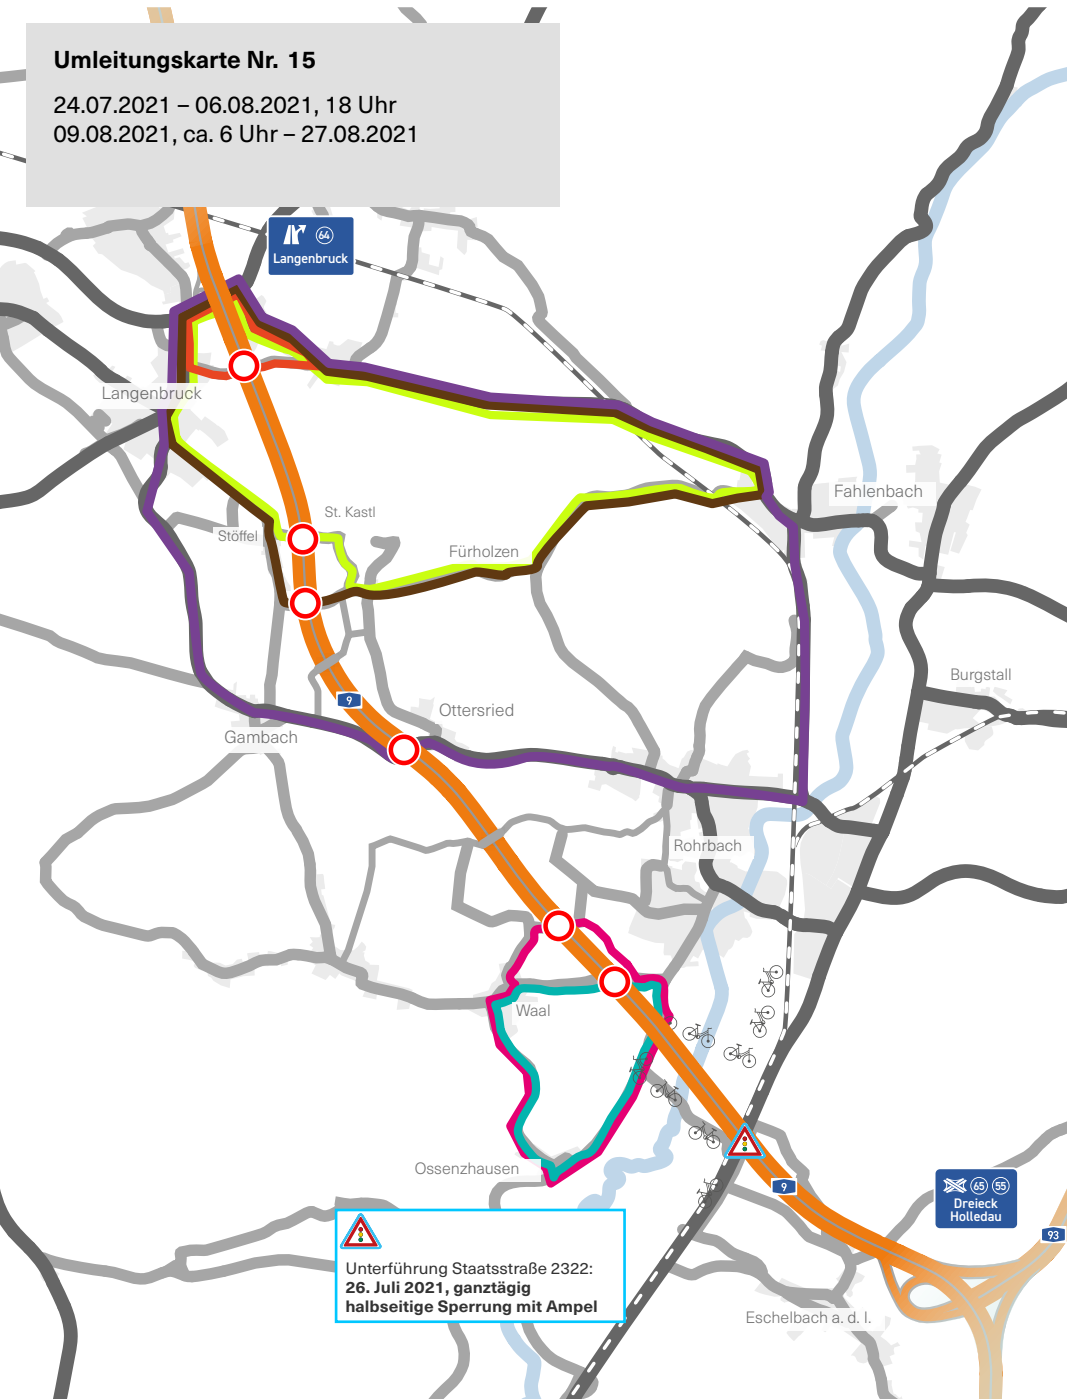

Umleitungskarte Nr. 15

24.07.2021 – 06.08.2021, 18 Uhr
 09.08.2021, ca. 6 Uhr – 27.08.2021

 Unterführung Staatsstraße 2322:
26. Juli 2021, ganztägig
halbseitig Sperrung mit Ampel

 Dreieck
 Holledau